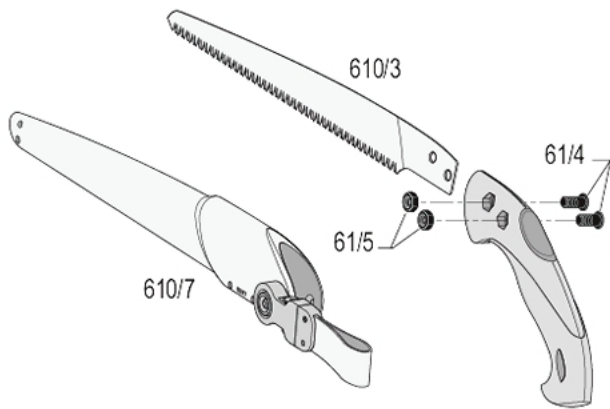

FELCO 610 Classic

Säge mit ziehendem Schnitt - Säge mit ziehendem Schnitt - Sägeblatt 33 cm

Designed in Switzerland by FELCO, Made in South Korea, Guaranteed FELCO Quality

100mm/3.9in. 500mm/19.7in. 370g/13.1oz.

- **Zuverlässigkeit:** rostfreies, verchromtes Sägeblatt aus hochwertigem gehärteten Stahl / sauberer, präziser Schnitt / Teile austauschbar
- **Merkmale:** konische Form des Sägeblattes für ein Schneiden ohne Verklemmen / die Form und Stellung der Zähne verhindern ein Verkrusten des Sägeblattes / Wartungsfrei
- **Ergonomie:** komfortabler, rutschfester Griff / Etui für Rechts- oder Linkshänder mit abnehmbarer Gürtelschlaufe

Für einen präzisen Schnitt

FELCO 310
Leseschere

Für die Traubenlese

FELCO 980
Unterhaltsprodukt

Spray

Ersatzteile

	REF.	Bezeichnung	Teile	UCC-Strichcode
	610/3	Blatt	1x 610/3	 7 83929 40065 5
	61/4	Schraube	1x 61/4	
	61/5	Mutter	1x 61/5	
	610/7	Etui	1x 610/7	

Teile auswechseln

Austausch des Sägeblattes

Wenn das Werkzeug nicht mehr gut schneidet, sollte es ausgewechselt werden.