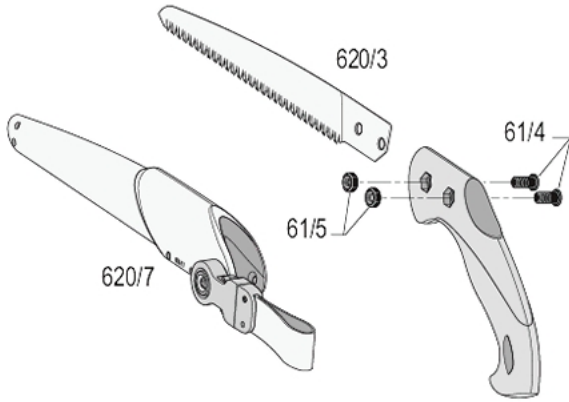

## FELCO 620 Classic

Säge mit ziehendem Schnitt - Säge mit ziehendem Schnitt - Sägeblatt 24 cm

Designed in Switzerland by FELCO, Made in South Korea, Guaranteed FELCO Quality

80mm/3.1in. 420mm/16.5in. 305g/10.8oz.

- **Zuverlässigkeit:** rostfreies, verchromtes Sägeblatt aus hochwertigem gehärteten Stahl / sauberer, präziser Schnitt / Teile austauschbar
- **Merkmale:** konische Form des Sägeblattes für ein Schneiden ohne Verkleben / die Form und Stellung der Zähne verhindern ein Verkrusten des Sägeblattes / Wartungsfrei
- **Ergonomie:** komfortabler, rutschfester Griff / Etui für Rechts- oder Linkshänder mit abnehmbarer Gürtelschlaufe

## Zubehör

FELCO 300  
Leseschere

Für einen präzisen Schnitt

FELCO 310  
Leseschere

Für die Traubenlese

FELCO 980  
Unterhaltsprodukt

Spray

Ersatzteile

	REF.	Bezeichnung	Teile	UCC-Strichcode
	620/3	Blatt	1x 620/3	 7 83929 40066 2
	61/4	Schraube	1x 61/4	
	61/5	Mutter	1x 61/5	
	620/7	Etui	1x 620/7	

Teile auswechseln

**Austausch des Sägeblattes**

Wenn das Werkzeug nicht mehr gut schneidet, sollte es ausgewechselt werden.