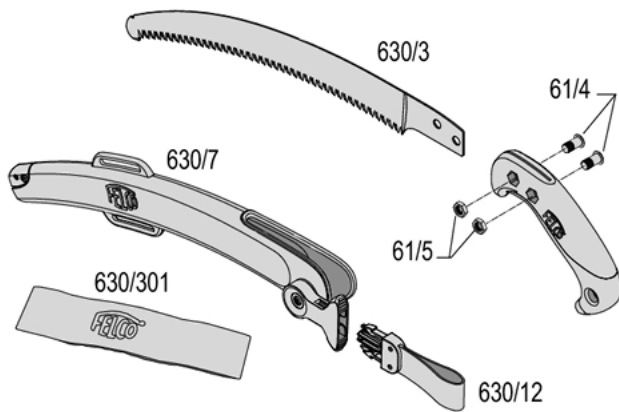

ZUBEHÖR

ERSATZTEILE

FELCO	REF.	Bezeichnung	Teile	UCC-Strichcode
	630/3	Blatt	1x 621/3	 7 83929 40421 9
	61/4	Schraube	1x 61/4	 7 83929 40227 7
	61/5	Mutter	1x 61/5	 7 83929 40228 4
	630/12	Schlaufe	1x 630/12	 7 83929 40427 1
	630/7	Etui	1x 630/7	 7 83929 40423 3