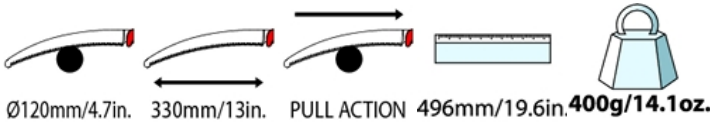

## FELCO 630 - Grün

Säge mit ziehendem Schnitt - Gebogene Säge mit ziehendem Schnitt - Klinge 330 mm

Designed in Switzerland by FELCO, Made in South Korea, Guaranteed FELCO Quality, PATENT PENDING

> **Zuverlässigkeit:** Robuste Klinge aus verchromtem Stahl, korrosionsbeständig / Verzahnung durch Impulsbehandlung gehärtet / sauberer, präziser Schnitt / Austauschbarkeit der Komponenten Hohe Schneidleistung: gebogene Form der Klinge zum rationellen Schneiden / Geometrie der Klinge für ein reibungsfreies Schneiden / optimierten Spanabfuhr Ergonomisch: Griff "Soft-Touch" für komfortable Bedienung / Mit dem Gurt wird die Säge an Ihrem Bein befestigt.