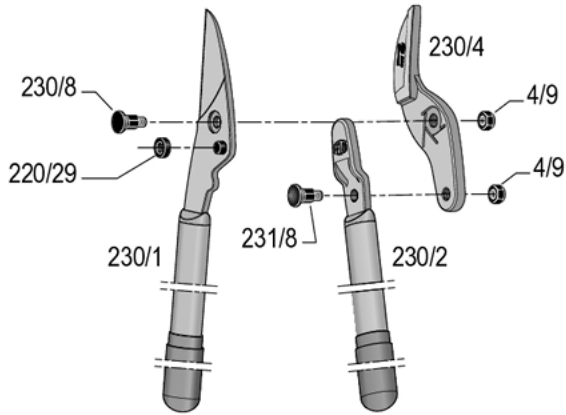

ERSATZTEILE

FELCO	REF.	Bezeichnung	Teile	UCC-Strichcode
	230/4	Amboss mit Muttern	1x 230/4 + 2x 4/9	
	230/1	Griff mit Klinge	1x 230/1	
	230/2	Amboss mit Muttern	1x 230/2	
	230/8	Bolzen	1x 230/8	
	231/8	Bolzen	1x 231/8	
	4/9	Mutter	1x 4/9	
	220/29	Rolle	1x 220/29