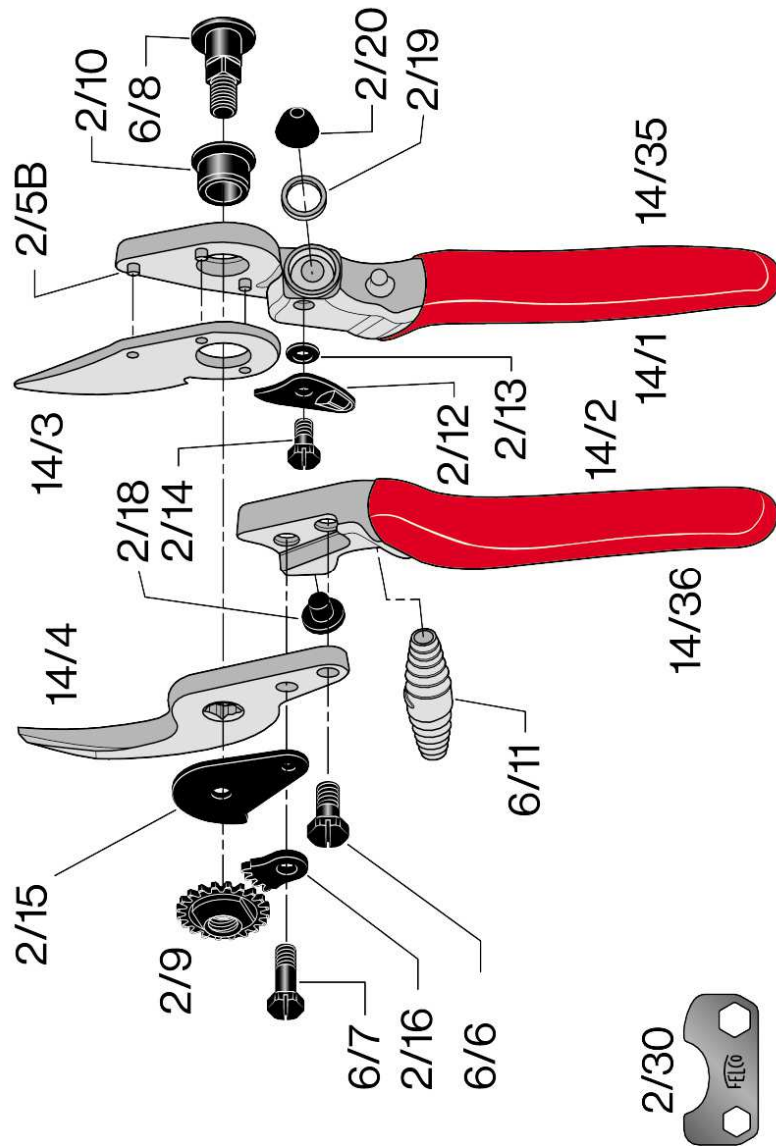

Gartenschere FELCO 14 für kleine bis mittlere Hände

Schnittdurchmesser: 18 mm

Gewicht: 195 g

Länge: 180 mm

Art.Nr.	Bezeichnung
2/30	Stellschlüssel (1 x 2/30)
14/3	Ersatzklinge zu FELCO 14
14/4	Ersatzgegenklinge für FELCO 14
6/90	Reparatursatz: Schraube, Mutter, Sektor und Bolzen
6/91	2x Federn vernickelt (2x 6/11)
2/93	Satz mit Puffer und Stoßdämpfer (4x 2/18 + 6x 2/20)
2/92	Reparatursatz Verschlussklinke (1x 2/15 + 1x 2/18 + 1x 2/14 + 1x 2/12 + 1x 2/13 + 1x 2/20)
6/94	Reparatursatz: Bolzen und Mutter (2x 2/9 + 1x 6/8)
14/1	Griff ohne Klinge
14/2	Griff ohne Gegenklinge
14/35	Überzug für Klingengriff
14/36	Überzug für Gegenklingengriff
2/5B	Niete für Klinge
6/6	Schraube für Gegenklinge
6/8	Bolzen (1x 6/8)
2/9	Gezahnte Mutter für Gartenscheren
2/10	Büchse f. Gartenscheren
6/11	Feder vernickelt
2/12	Verschlussklinke (1x 2/12)
2/13	Feder für Verschlussklinke (1x 2/13)
2/14	Schraube für Verschlussklinke (1x 2/14)
2/15	Verschlussplatte (1x 2/15)
2/16	Gezahnter Sektor für Gartenscheren
6/7	Schraube für gezahnten Sektor (1x 6/7)
2/18	Puffer (1x 2/18)
2/19	Einfassring (1x 2/19)
2/20	Stoßdämpfer (1x 2/20)